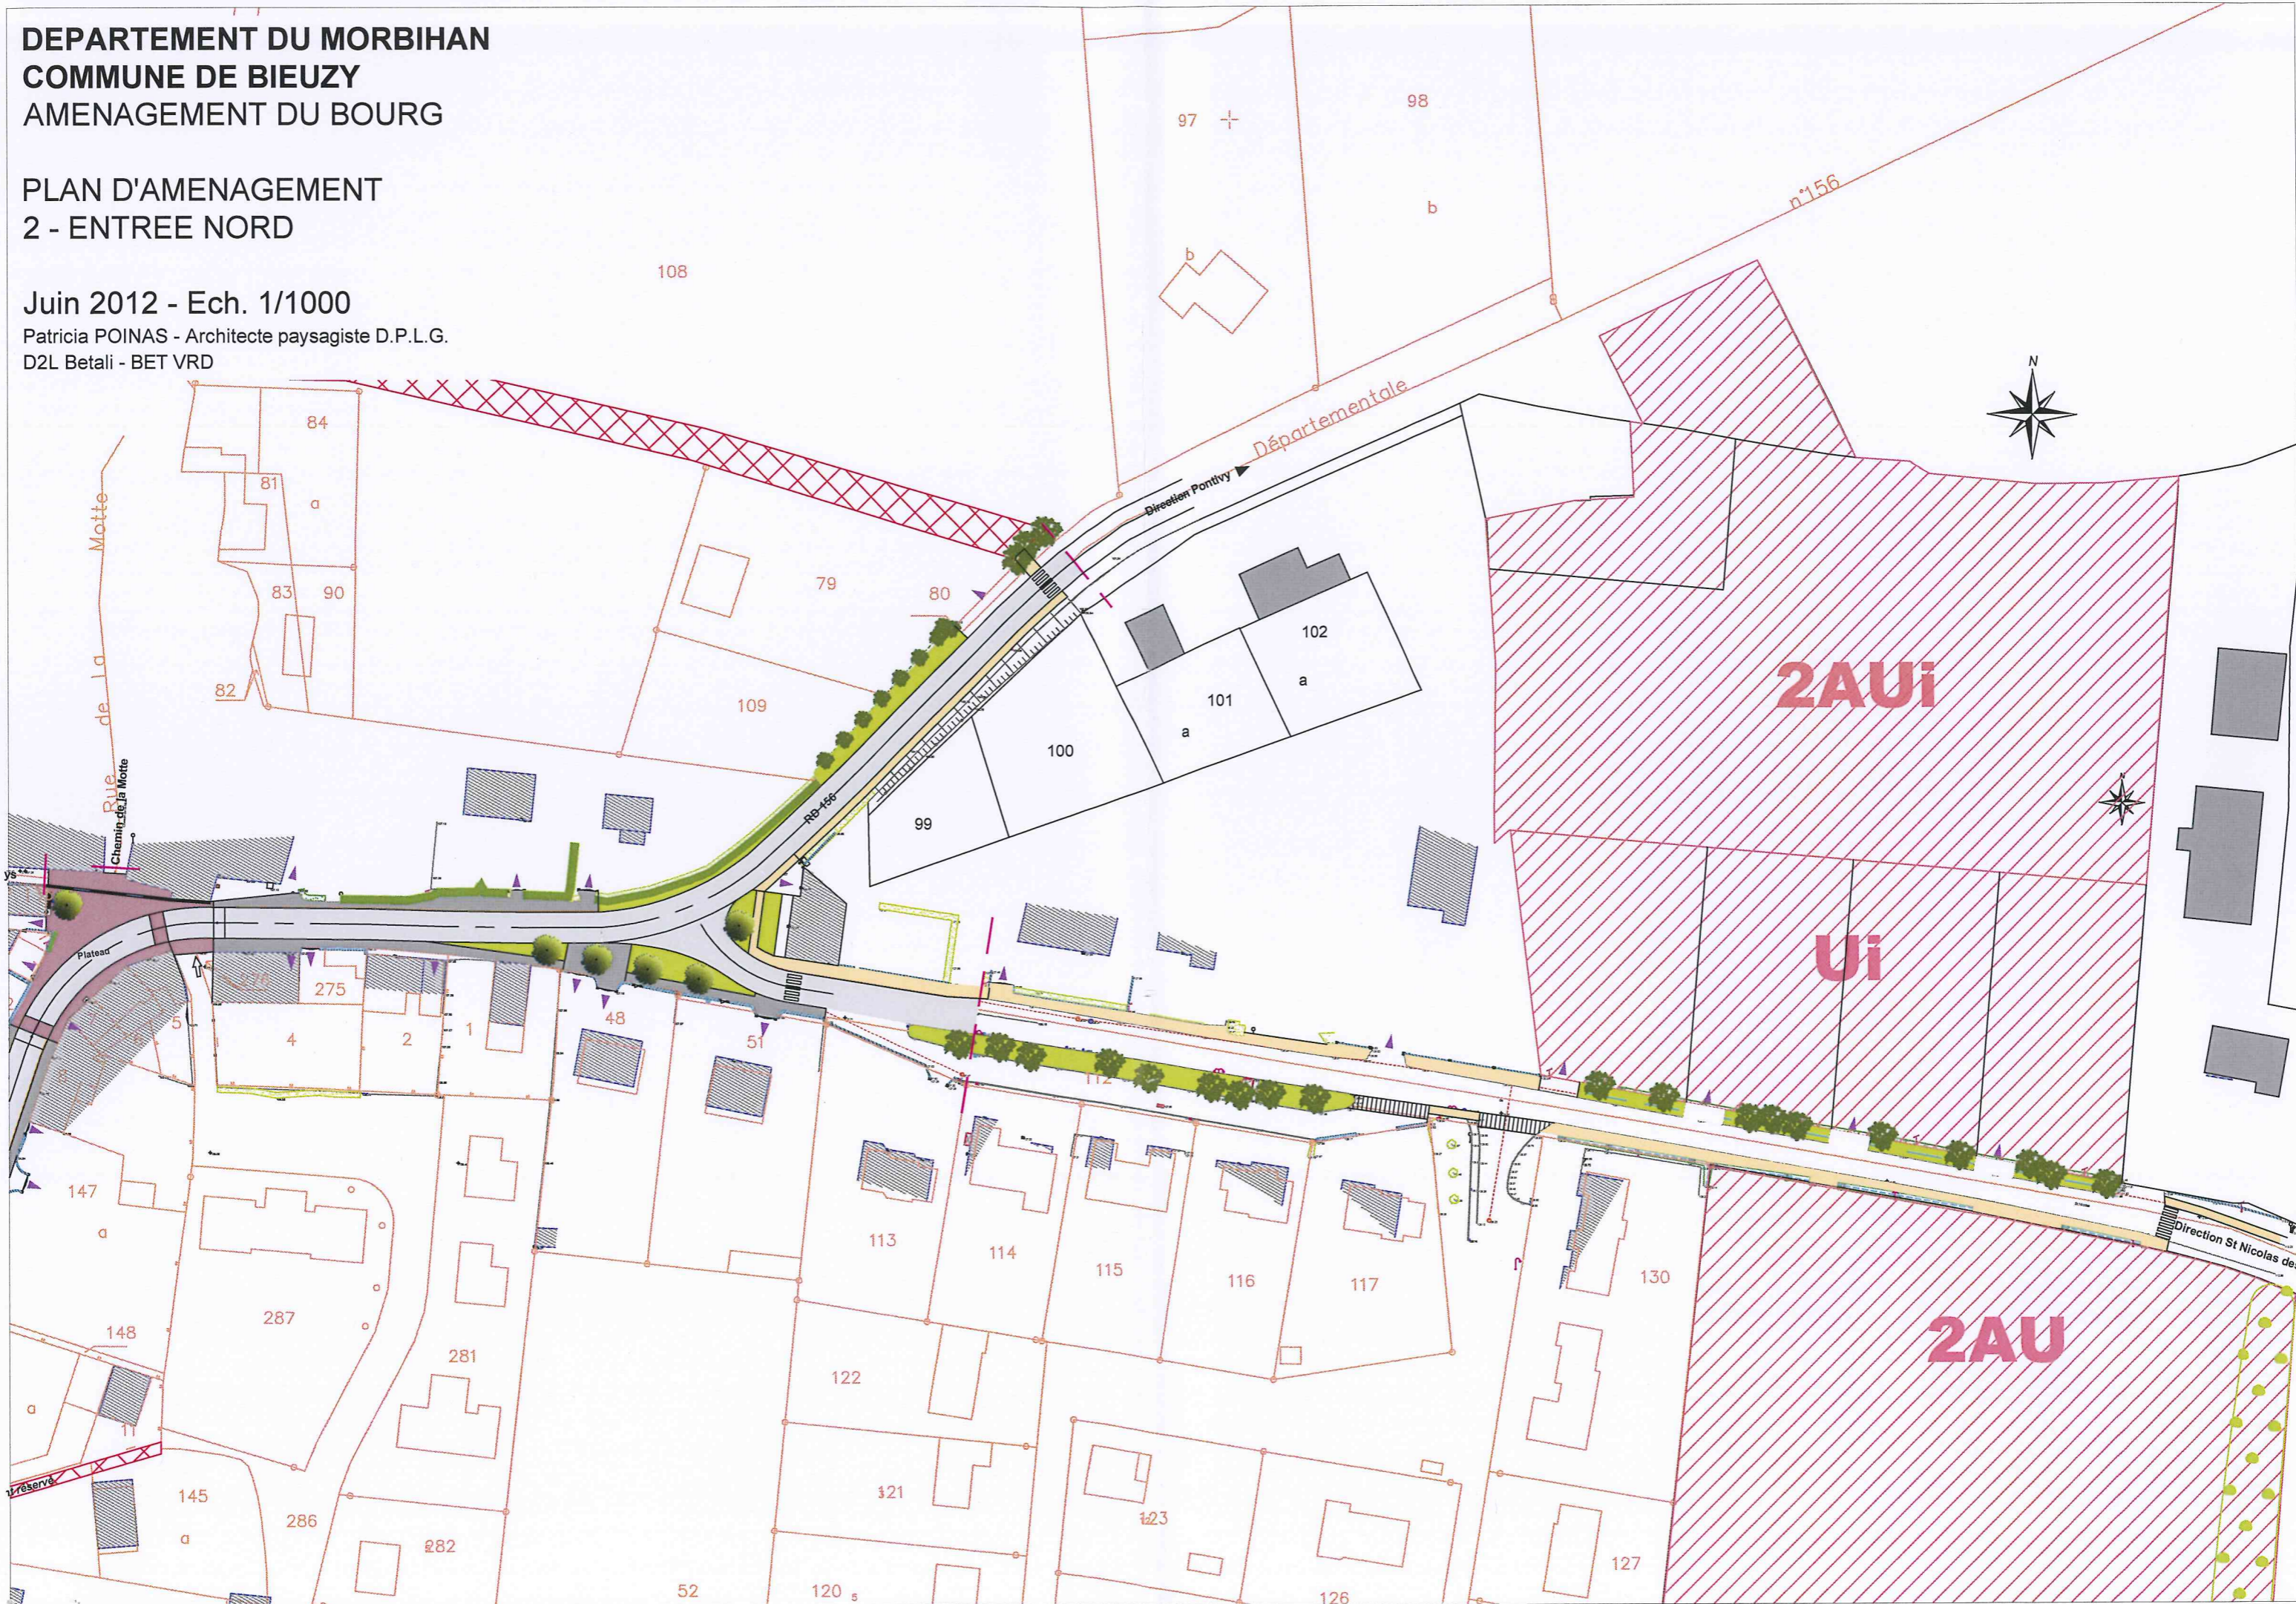

**DEPARTEMENT DU MORBIHAN
COMMUNE DE BIEUZY
AMENAGEMENT DU BOURG**

**PLAN D'AMENAGEMENT
1 - PLAN D'ENSEMBLE**

Jun 2012 - Ech. 1/2500

Patricia POINAS - Architecte paysagiste D.P.L.G.
D2L Betail - BET VRD

DEPARTEMENT DU MORBIHAN
COMMUNE DE BIEUZY
AMENAGEMENT DU BOURG

PLAN D'AMENAGEMENT
2 - ENTREE NORD

Juin 2012 - Ech. 1/1000

Patricia POINAS - Architecte paysagiste D.P.L.G.
D2L Betali - BET VRD

**DEPARTEMENT DU MORBIHAN
COMMUNE DE BIEUZY
AMENAGEMENT DU BOURG**

**PLAN D'AMENAGEMENT
3 - RUE BONNE FONTAINE**

Junin 2012 - Ech. 1/1000

Patricia POINAS - Architecte paysagiste D.P.L.G.
D2L Betali - BET VRD

DEPARTEMENT DU MORBIHAN
COMMUNE DE BIEUZY
AMENAGEMENT DU BOURG

PLAN D'AMENAGEMENT
4 - PLACE DE L'EGLISE
ENTREE SUD