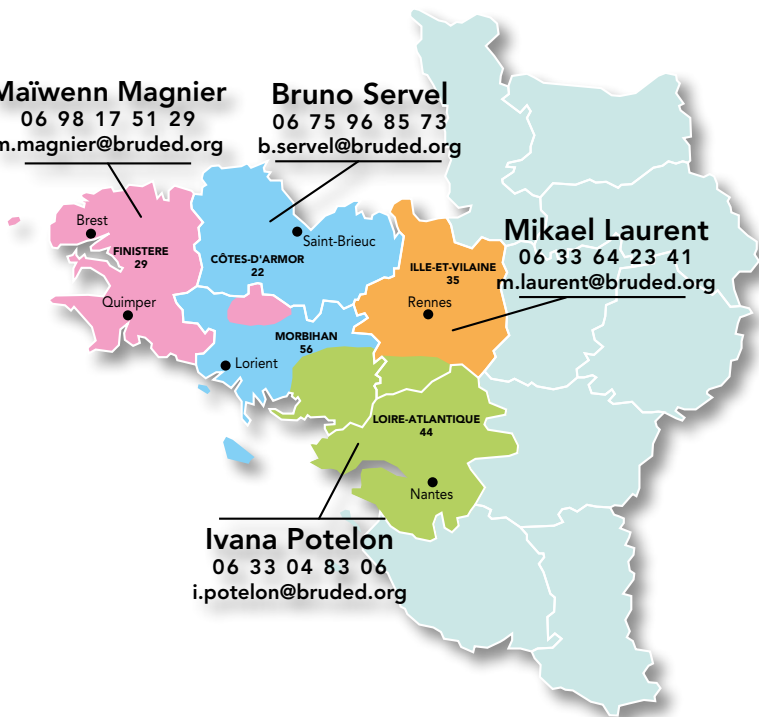

# [INTER COMMUNALITÉS]

**REJOIGNEZ BRUDED**

Votre réseau engagé pour un développement durable, où les élus parlent aux élus

Fort de plus de 130 collectivités adhérentes, le réseau BRUDED se développe vers les intercommunalités en Bretagne et Loire-Atlantique

# [INTER COMMUNALITÉS]

Né en 2005 à l'initiative d'une poignée d'élus de communes rurales bretonnes fortement engagées dans des projets de développement durable, BRUDED capitalise les expériences communales et intercommunales en Bretagne et Loire-Atlantique.