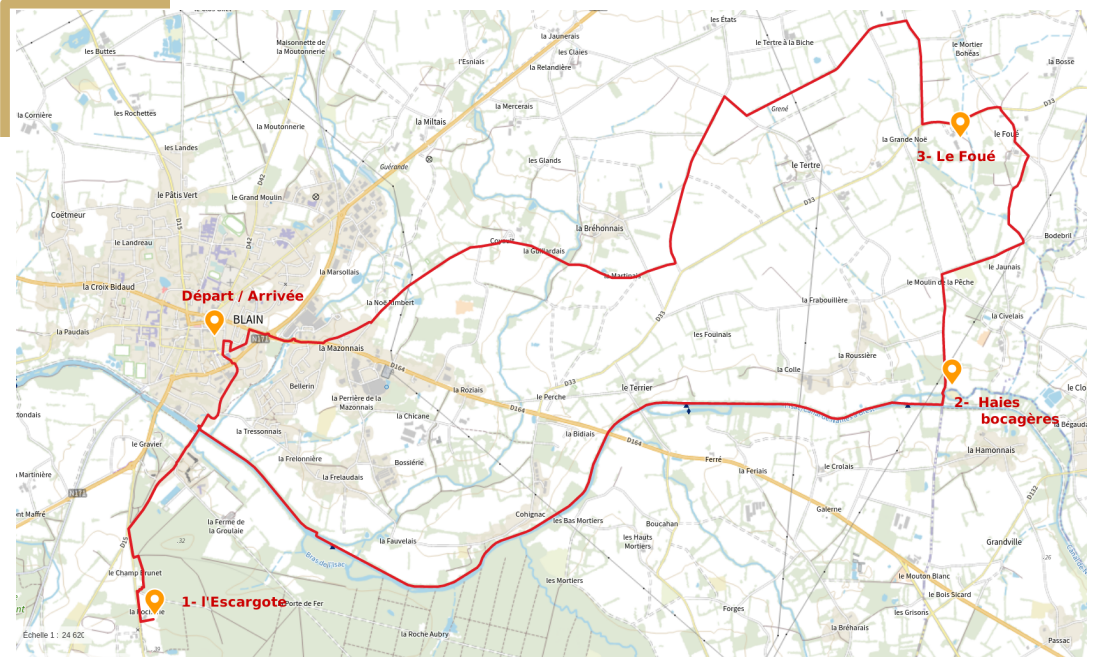

Rando Fermes

Circuit découverte à vélo

avec animations et pique nique partagé

Organisé par le Conseil de
Développement et Blain à Vélo

– **Dimanche 16 avril 2023**

– **De 10H à 17H**

Le circuit

Parcours 21,5 kms

10H00 **Départ** : 10h00 Place Jollan de Clerville 44130 Blain

10H30 **L'Escargote (1)** La Rocherie 44130 Blain $N47^{\circ}27'23''/W01^{\circ}46'05''$

12H00 Le Moulin de la pêche **Haies Bocagères (2)** $N47^{\circ}28'17''/W01^{\circ}41'28''$